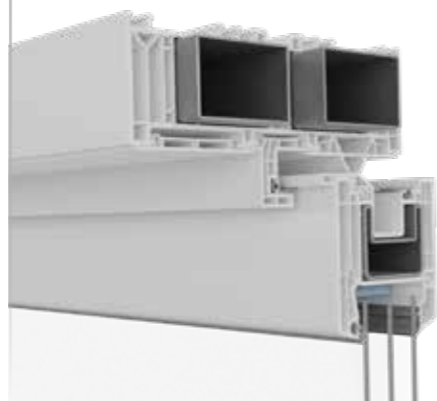

Starke Einbruchhemmung

Das wichtige Gefühl von Sicherheit: VEKAMOTION 82 macht unerwünschten Besuchern das Eindringen schwer durch die groß dimensionierten, umlaufenden Stahlverstärkungen in der Zarge und in den Flügeln. In Verbindung mit entsprechenden Beschlägen und Verglasungen lässt sich daher zuverlässig das polizeilich empfohlene Schutzniveau erzielen, die Widerstandsklasse RC 2.

Zwei groß dimensionierte Stahlverstärkungen in der Zarge gewährleisten äußerste Stabilität

Besonders starke Außenwände

Klasse-A-Wandstärken von 3 mm ($\pm 0,2$ mm)